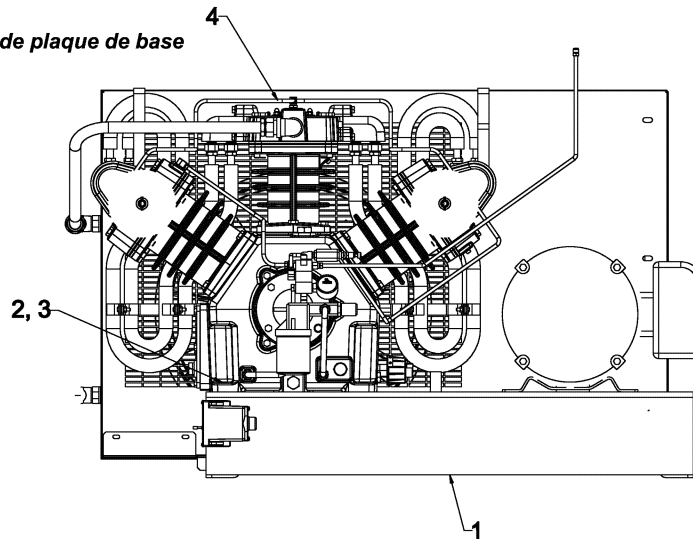

Liste de pièces

pour paquets de compresseur d'air Modèle 2000P

Paquet typique de plaque de base

NO RÉF	NO. PIÈCE (QTÉ.)	DESCRIPTION
1	20100566 (1)	ASSEMBLAGE, FONDATION
2	95688719 (4)	RONDELLE D'ARRÊT, RESSORT - 5/8
3	95876975 (4)	VIS À TÊTE CUBIQUE, HEX. - 5/8-11 x 2
4	49814676 (1)	POMPE, SANS ACCESSOIRES