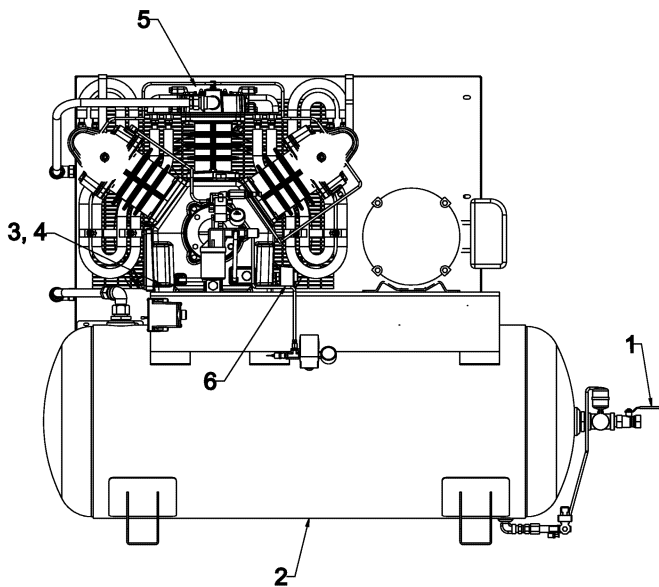

ELECTRIC DRAIN VALVE

DESCRIPTION	PART NO. (QTY.)
ELBOW, STREET	54393335 (1)
DRAIN, ELECTRIC	54579248 (1)
ASSEMBLY, TUBE	54688775 (1)
CONNECTOR, SWIVEL	95989638 (1)

HYDRAULIC UNLOADER VALVE

REF. NO.	PART NO. (QTY.)	DESCRIPTION
1	30214738 (1)	NIPPLE, HEX 1/4 STAINLESS STEEL
2	32157554 (1)	CONNECTOR, MALE 5/16 X 1/4
3	32179038 (1)	PLUG, PIPE 1/4
4	37007572 (1)	VALVE, SHUTTLE
5	37143542 (1)	ELBOW, STREET 1/4 X 1/4
6	54688734 (1)	ASSEMBLY, HYDRAULIC UNLOADER
7	54688742 (1)	ASSEMBLY, TUBE SHUTTLE VALVE
8	54688767 (1)	ASSEMBLY, TUBE HEAD UNLOADER
9	54698733 (1)	GAUGE, OIL PRESSURE
10	54699723 (1)	ASSEMBLY, TUBE PRESSURE SWITCH
11	95031860 (3)	ELBOW, TUBE 5/16 X 1/8
12	95082483 (1)	CONNECTOR, TUBE 5/16 X 1/8
13	95242491 (1)	NIPPLE, CLOSE 1/8 X 3/4
14	95426714 (2)	NIPPLE, CLOSE 1/4 X 7/8
15	97272504 (1)	TEE, 1/4 BRASS

NOTES

Lista de piezas

para paquetes del compresor de aire Modelo 2000P

Paquete típico de placa de asiento

REF. NO.	Nº DE PIEZA (CANT.)	DESCRIPCIÓN
1	20100566 (1)	CONJUNTO, SUBBASE
2	95688719 (4)	ARANDELA DE SEGURIDAD, RESORTE - 5/8
3	95876975 (4)	TORNILLO PRISIONERO, HEXAGONAL - 5/8-11 X 2
4	49814676 (1)	BOMBA, SIN ACCESORIOS

Paquete típico simplex

REF. NO.	PART NO. (QTY.)	DESCRIPTION
1	32223604 (1)	CONJUNTO, VÁLVULA ESFÉRICA
2	54675137 (1)	ASSEMBLY, RECEIVER
3	95688719 (4)	ARANDELA DE SEGURIDAD, RESORTE - 5/8
4	95876975 (4)	TORNILLO PRISIONERO, HÉX - 5/8-11X2
5	49814676 (1)	BOMBA, SIN ACCESORIOS
6	32276313 (1)	INTERRUPTOR, BAJO NIVEL DE ACEITE
NI	20103743 (1)	CONJUNTO, PESOS DE RUEDA DE CORREA (INCLUYE PESOS Y FERRETERÍA)