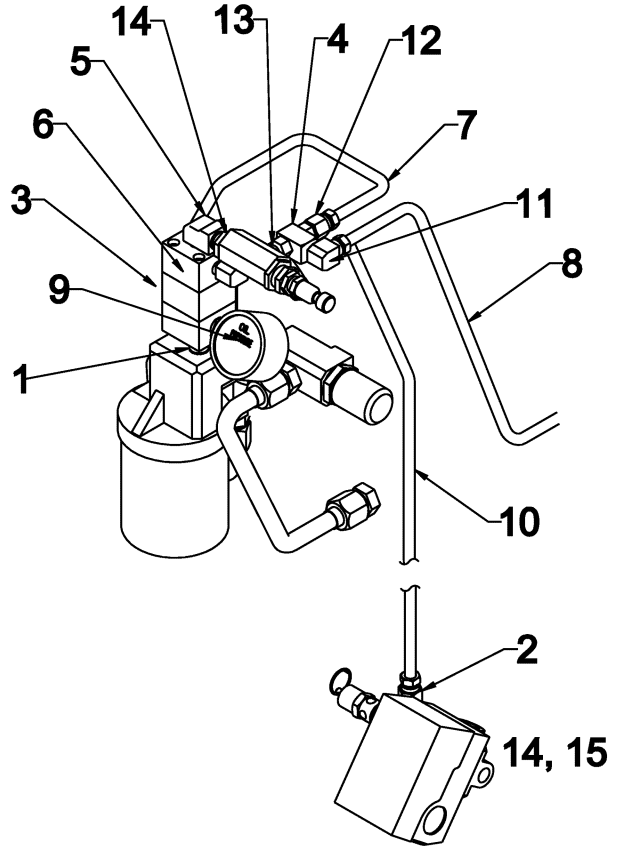

HIGH AIR TEMPERATURE SWITCH

DESCRIPTION

	PART NO. (QTY.)		
	NEMA 1	NEMA 4	NEMA 7
SWITCH, HIGH AIR TEMPERATURE	32190712 (1)	32190712 (1)	32190720 (1)
THERMOWELL	32190738 (1)	32190738 (1)	32190738 (1)
CAPSCREW	32199341 (2)	32199341 (2)	32199341 (2)
TEE, PIPE	95006565 (1)	95006565 (1)	95006565 (1)
BUSHING, REDUCING	95038055 (1)	95038055 (1)	95038055 (1)
NIPPLE, SHORT	95228839 (1)	95228839 (1)	95228839 (1)
NIPPLE, CLOSE	95640074 (1)	95640074 (1)	95640074 (1)
COUPLING	95935763 (1)	95935763 (1)	95935763 (1)

ELECTRIC DRAIN VALVE

DESCRIPTION	PART NO. (QTY.)
ELBOW, STREET	54393335 (1)
DRAIN, ELECTRIC	54579248 (1)
ASSEMBLY, TUBE	54688775 (1)
CONNECTOR, SWIVEL	95989638 (1)

HYDRAULIC UNLOADER VALVE

REF. NO.	PART NO. (QTY.)	DESCRIPTION
1	30214738 (1)	NIPPLE, HEX 1/4 STAINLESS STEEL
2	32157554 (1)	CONNECTOR, MALE 5/16 X 1/4
3	32179038 (1)	PLUG, PIPE 1/4
4	37007572 (1)	VALVE, SHUTTLE
5	37143542 (1)	ELBOW, STREET 1/4 X 1/4
6	54688734 (1)	ASSEMBLY, HYDRAULIC UNLOADER
7	54688742 (1)	ASSEMBLY, TUBE SHUTTLE VALVE
8	54688767 (1)	ASSEMBLY, TUBE HEAD UNLOADER
9	54698733 (1)	GAUGE, OIL PRESSURE
10	54699723 (1)	ASSEMBLY, TUBE PRESSURE SWITCH
11	95031860 (3)	ELBOW, TUBE 5/16 X 1/8
12	95082483 (1)	CONNECTOR, TUBE 5/16 X 1/8
13	95242491 (1)	NIPPLE, CLOSE 1/8 X 3/4
14	95426714 (2)	NIPPLE, CLOSE 1/4 X 7/8
15	97272504 (1)	TEE, 1/4 BRASS

Paquete típico simplex

REF. NO.	PART NO. (QTY.)	DESCRIPTION
1	32223604 (1)	CONJUNTO, VÁLVULA ESFÉRICA
2	54675137 (1)	ASSEMBLY, RECEIVER
3	95688719 (4)	ARANDELA DE SEGURIDAD, RESORTE - 5/8
4	95876975 (4)	TORNILLO PRISIONERO, HÉX - 5/8-11X2
5	49814676 (1)	BOMBA, SIN ACCESORIOS
6	32276313 (1)	INTERRUPTOR, BAJO NIVEL DE ACEITE
NI	20103743 (1)	CONJUNTO, PESOS DE RUEDA DE CORREA (INCLUYE PESOS Y FERRETERÍA)