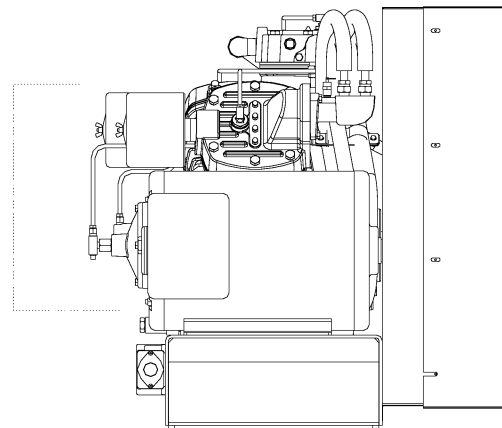

INGERSOLL-RAND®

AIR COMPRESSORS

Liste de pièces

pour paquets de compresseur d'air Modèle 2000

Paquet typique de plaque de base

NO. RÉF	NO. PIÈCE (QTÉ.)	DESCRIPTION
1	20100566 (1)	ASSEMBLAGE, FONDATION
2	95688719 (4)	RONDELLE D'ARRÊT, RESSORT - 5/8
3	95876975 (4)	VIS À TÊTE CUBIQUE, HEX. -5/8-11 x 2
4	97337927 (1)	POMPE, COMPRESSEUR SANS ACCESSOIRES