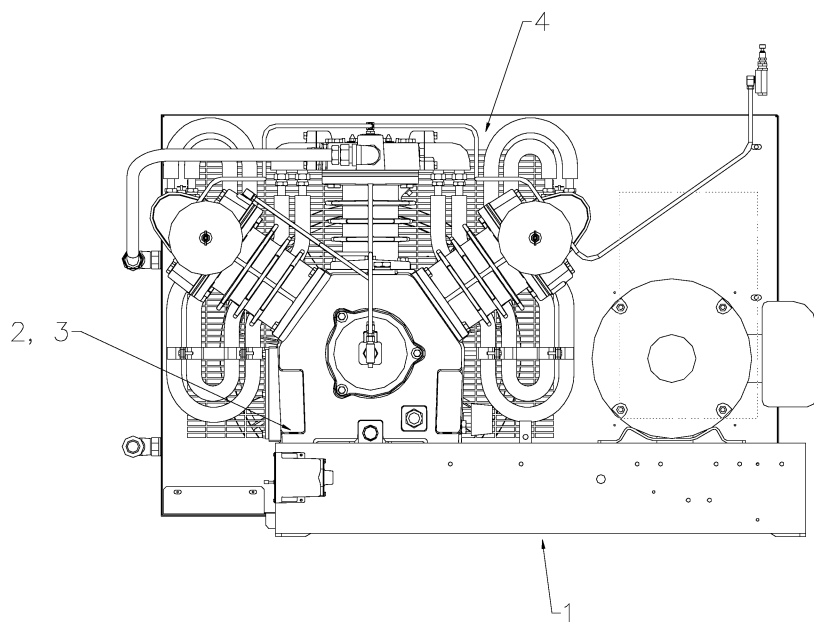

INGERSOLL-RAND®

AIR COMPRESSORS

Liste de pièces

pour paquets de compresseur d'air Modèle 2000

Paquet typique de plaque de base

NO. RÉF	NO. PIÈCE (QTÉ.)	DESCRIPTION
1	20100566 (1)	ASSEMBLAGE, FONDATION
2	95688719 (4)	RONDELLE D'ARRÊT, RESSORT - 5/8
3	95876975 (4)	VIS À TÊTE CUBIQUE, HEX. -5/8-11 x 2
4	97337927 (1)	POMPE, COMPRESSEUR SANS ACCESSOIRES